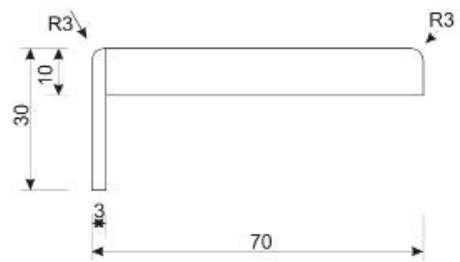

ДВЕРНИЙ КОРОБ ТЕЛЕСКОПИЧНИЙ

ДОБІРНА ТЕЛЕСКОПИЧНА ПЛАНКА 125(220) ЛИШТВА ТЕЛЕСКОПИЧНА (КРИЛО 3СМ)

ПЛІНТУС

ЛИШТВА ТЕЛЕСКОПИЧНА (КРИЛО 8СМ)