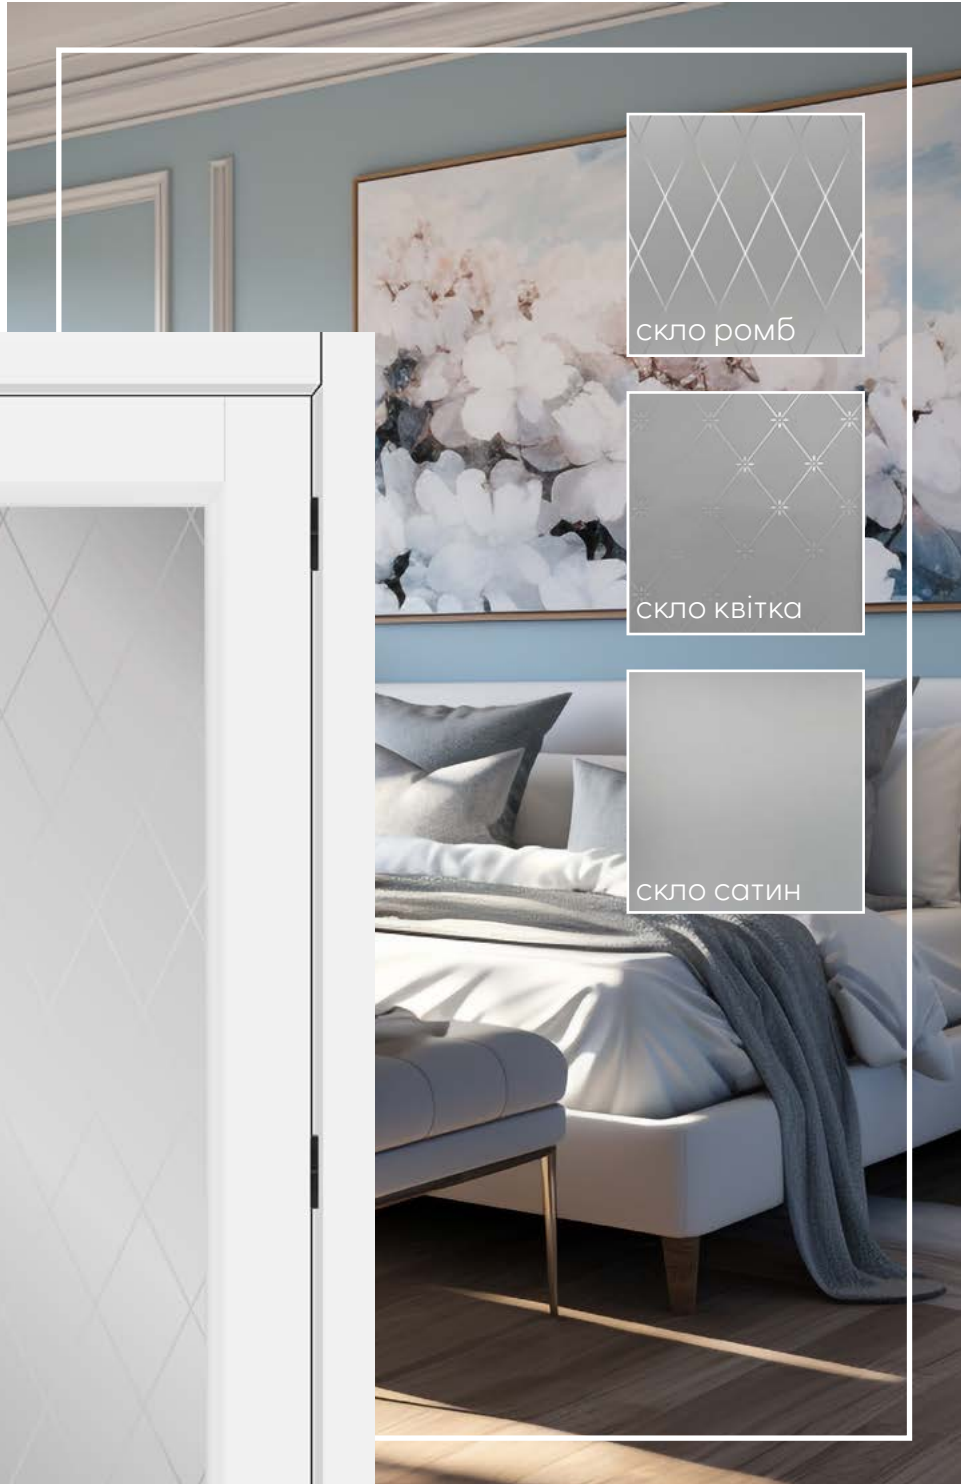

скло ромб

скло квітка

скло сатин

САНТОРІНІ

ЦАРГОВІ ДВЕРІ

товщина полотна - 38 мм

скління - скло сатин/скло ромб
/скло квітка

лише у декорі - білий мат