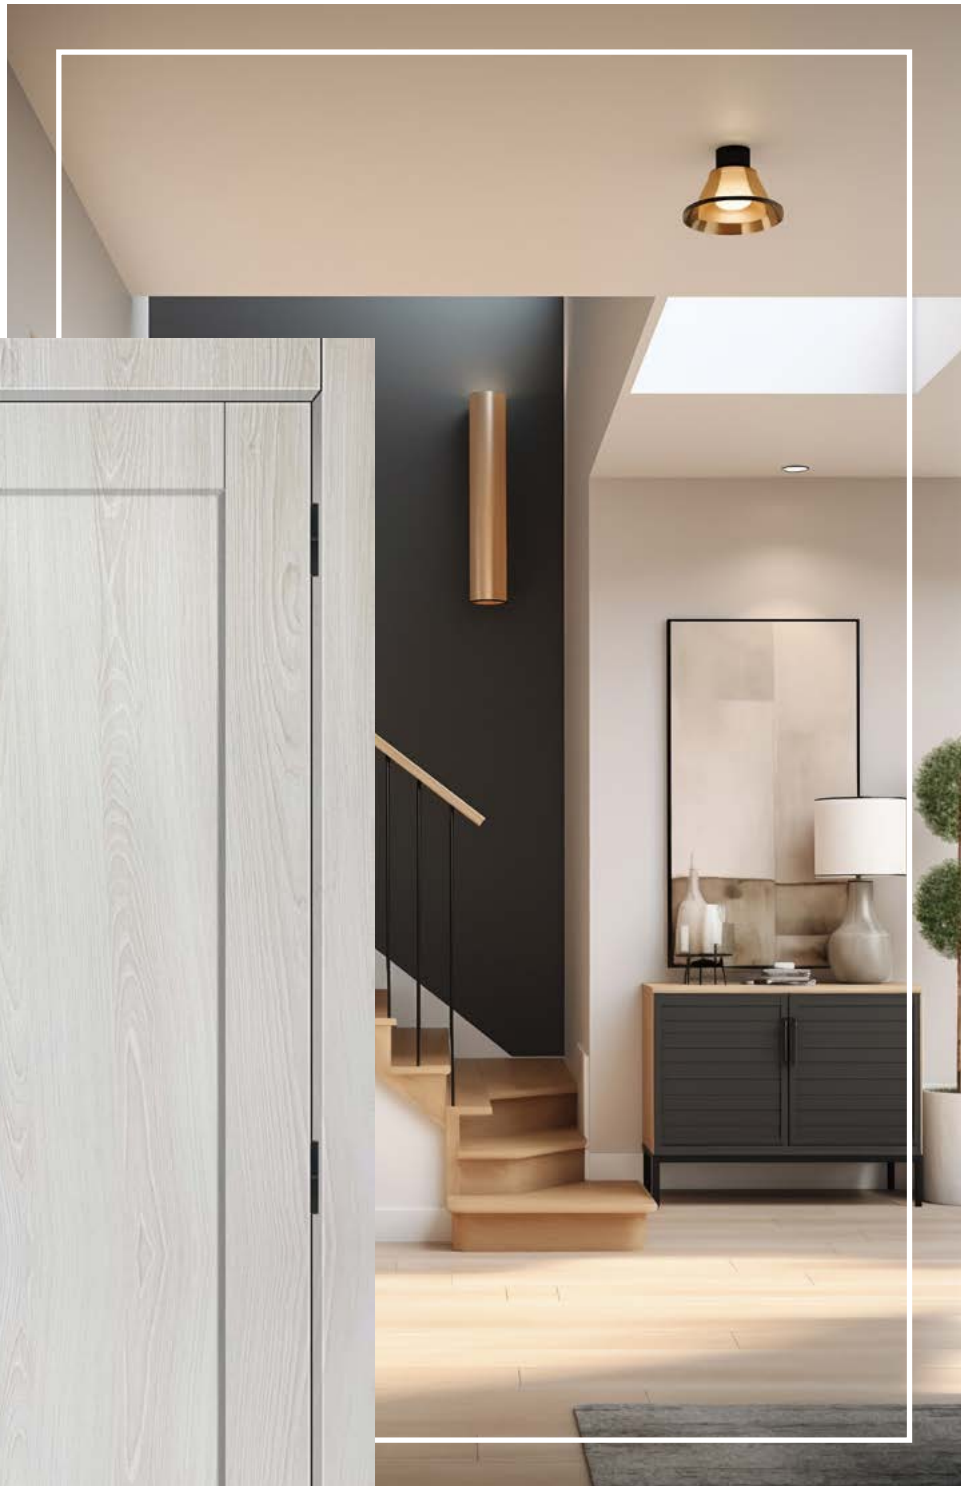

БЕЛЬГІЯ

ЦАРГОВІ ДВЕРІ

товщина полотна - 38 мм

скління - скло сатин/чорне BLK
/сатин бронза

ЛІВАН

ЦАРГОВІ ДВЕРІ

товщина полотна - 38 мм

скління - скло сатин/чорне BLK
/сатин бронза